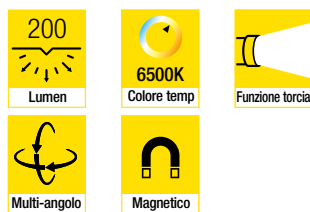

Piccola e leggera, da taschino
Clip tascabile integrata con magnete
8 LED luce bianca brillante
Batteria: 3 x AAA incluse

€ 18,00

LAMPADA ISPEZIONE TASCABILE A LED

MOD. 73000RIL85

Lampada di ispezione fino a 200 lumen, alimentata a batteria (3 x AAA incluse), ideale per lavorare sui veicoli o per il fai da te. 3 diverse modalità di illuminazione (alta 200 lumen – bassa 100 lumen – torcia 50 lumen). Magnete sulla base, flessibilità di 180° e rotazione di 360°.

MINI LAMPADA RICARICABILE CON TORCIA INTEGRATA

MOD. 73000RIL91

Potenza luminosa: 140 lumen. Tempo di ricarica: 2 ore. Autonomia: 2,5 ore.
Provvista di base magnetica multiposizionabile rotante a 180°
Con modalità risparmio energetico.
Ricaricabile tramite cavo micro USB.