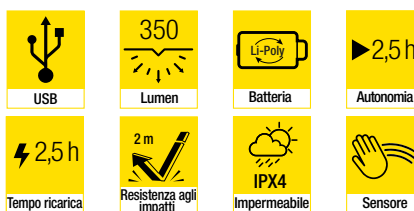

CRICCHETTO MOD. 500007

Cricchetto estensibile, 72 denti, da 1/2".

~~€ 44,00~~

€ 29,00

LAMPADA DA TESTA ricaricabile multifunzione con sensore di movimento

350 lumen

MOD. 19402300

Lampada frontale molto leggera
Archetto resistente ed estensibile con guscio in silicone,
regolabile per qualsiasi dimensione della testa
Dotata di sensore che, azionando l'apposito tasto,
permette spegnimento/accensione con il semplice movimento della mano
Illumina fino a 230 gradi e a 45 metri di distanza con le luci a led da 350 lumen