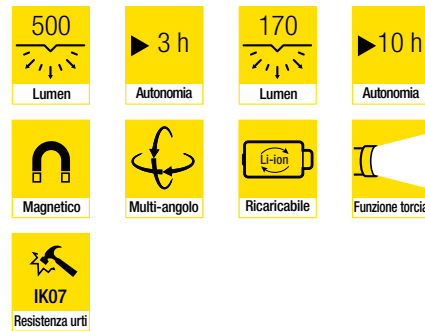

€ 62,00

€ 40,00

LAMPADA DA ISPEZIONE 500 lumen

MOD. 19407500

- Lampada COB LED ricaricabile 5W 500 Lumen
- Design sottile per illuminare gli spazi più inaccessibili
- Totalmente richiudibile
- 3 livelli di illuminazione:
500 lumen – 170 lumen – torcia
- Rotante 270°
- Dotata di magnete e gancio
- Resistenza agli urti: IK07
- Impermeabilità: IP44

€ 40,00

LAMPADA RICARICABILE 5W 550 lumen

MOD. 19404400

- Lampada ricaricabile con 3 diversi modi di illuminazione:
- 550 lumen – Frontale – Autonomia 3 ore
 - 250 lumen - Frontale – Autonomia 6 ore
 - 120 lumen - Torcia – Autonomia 8 ore.
 - Corpo orientabile a 180°
 - 2 magneti sul retro e 1 sul fondo della lampada
 - 2 ganci in nylon, orientabili a 360°